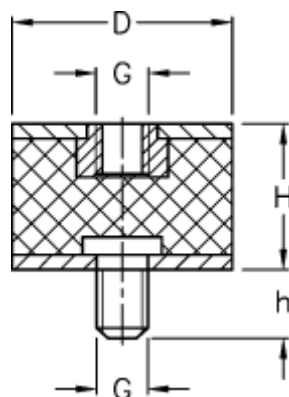

Varenummer: 51201157083710  
Beskrivelse: KLEE Vibrationsdæmper type 2  
40-20-2, M8/M8x10, NR - 57 shore

## Mål

---

D = 40  
G = M8  
h = 10  
H = 20